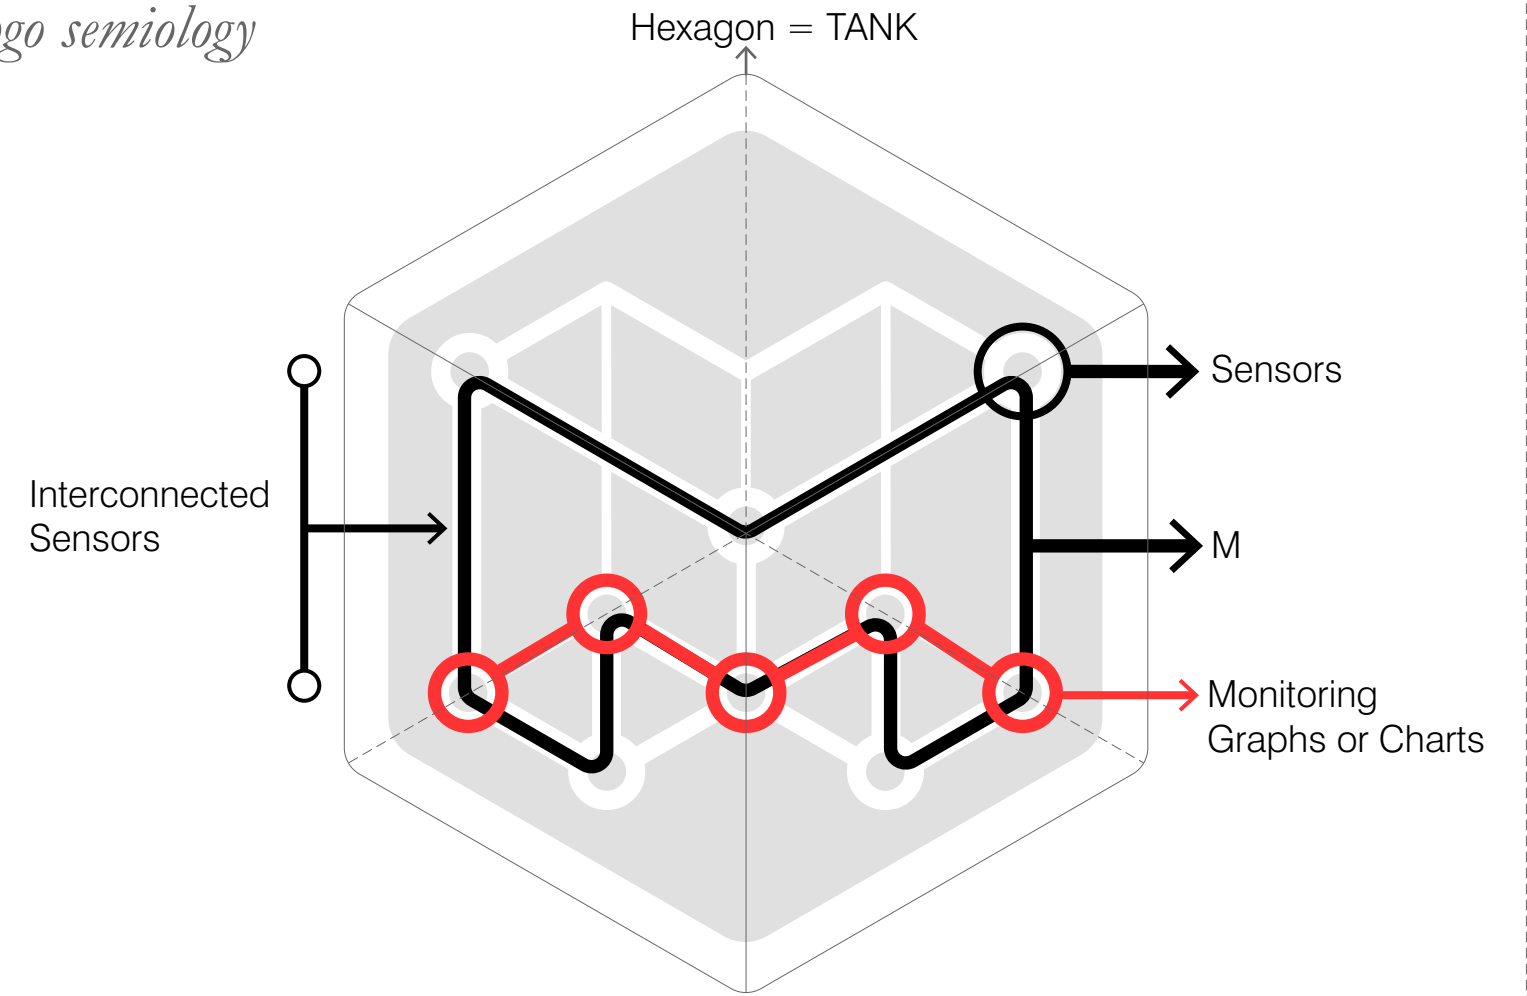

logo

MONITANK

logo semiology

■ CMYK: C:63, M:55, Y:54, K:30 - RGB: R:85 G:85 B:85 - HEX: #555555 ■ CMYK: C:0, M:91, Y:82, K:0 - RGB: R:255 G:51 B:51 - HEX: #ff3333

MONITANK

MONITANK

MONITANK

MONITANK